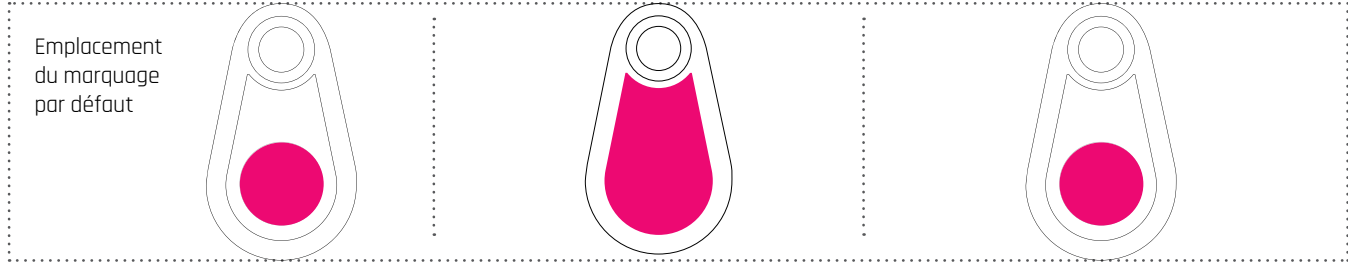

EL1630 /// Alarme/localisateur d'objet perdu • Alarm/lost object finder

dim. article / product size : 52x31x11mm
 marquage / printing area : TØ14mm - QDØ15mm

L'allié malin des têtes en l'air ! Grâce au bluetooth, ce traceur connecté aide à localiser clés, porte-monnaie ou objet fétiche sur votre smartphone. Avertisseur d'objet perdu (tracker), géolocalisateur (via votre smartphone) et déclencheur d'appareil photo. 1 pile LR2032 incluse. Livré en boîte individuelle illustrée. Marquage 1 couleur, Quadri-dôme ou QuadriNumérique.

The clever tool for those with their head in the clouds! Using Bluetooth, this connected tracer helps find keys, wallets or favourite objects using your smartphone. Lost object warning (tracker), geolocator and camera shutter release. 1 LR2032 battery included. Delivered in an individual illustrated box. Single colour, Quadridome branding or four colour printing.